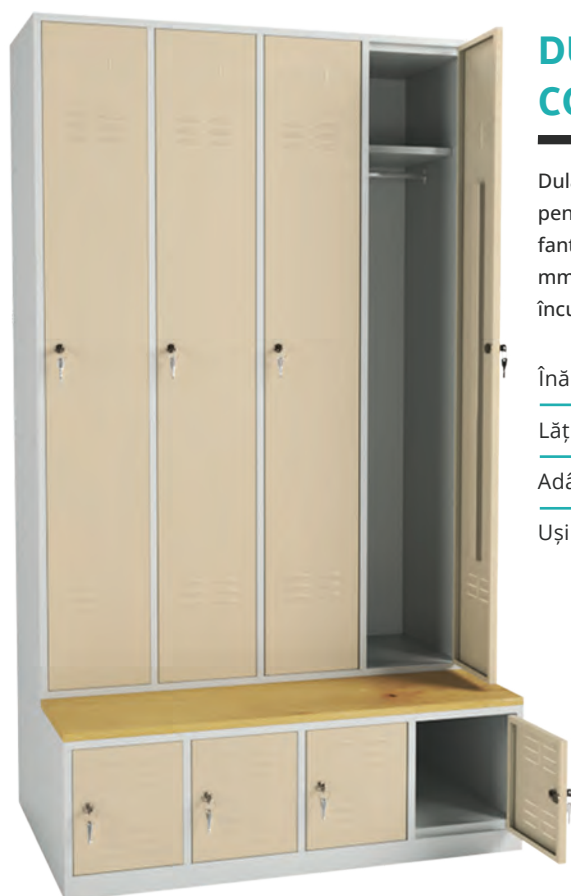

DULAP VESTIAR CU BANCĂ ȘI COMPARTIMENTE PENTRU ÎNCĂLȚĂMINTE

Dulap vestiar metalic cu structură sudată din oțel calitate I, dotat cu compartiment pentru pantofi și bancă de șezut din blat laminat culoare brad cu cant ABS. Include fante de aerisire, suport etichetă, încuietoare cu 2 chei și cadru galvanizat de 60 mm. Finisaj electrostatic RAL 7035. Disponibil cu opțiuni suplimentare precum încuietori duble, culori RAL diferite, acoperiș înclinat și rafturi suplimentare.

Înălțime	1740+416 mm
Lățime	600 / 900 / 1200 mm
Adâncime	500+300 mm
Uși	4+4 / 6+6 / 8+8