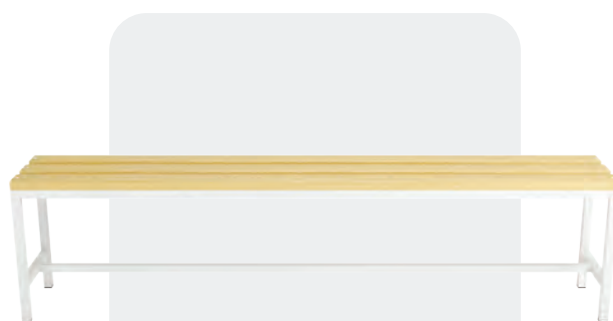

BANCĂ VESTIAR 1500

Execuție din țevă 25x25 mm, asamblare sudată.
Picioare de formă H, cu traversă longitudinală sudată.
Șezutul este realizat din șipci de lemn, șlefuit și lăcuit.
Asamblarea lor se face cu șuruburi cu cap bombat.
Terminațiile picioarelor sunt prevăzute cu dopuri de plastic pentru protecția pardoselii.

Înălțime	400 mm
Lungime	1500 mm
Lățime	300 mm
Teava	25 x 25 x 1.5 mm
Culoare de bază	RAL 7035
Tip vopsire	În câmp electrostatic