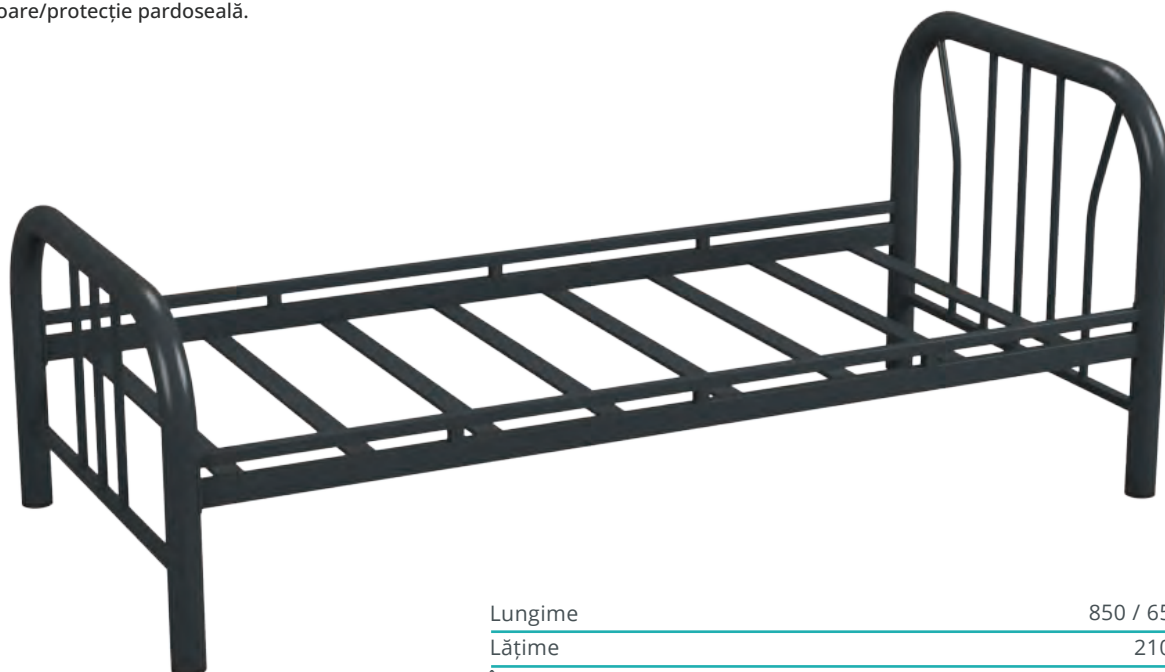

PAT METALIC SINGLE

Pat metalic simplu, saltea potrivită 90×200 cm. Structură metalică rezistentă și solidă (țeavă rotundă). Marginile și colțurile sunt rotunjite. Vopsit în câmp electrostatic, culoare gri deschis. Prevăzut cu lamele metalice drept suport pentru saltea. Capacitate portantă 130 kg. Prevăzut cu picioare/protecție pardoseală.

Lungime	850 / 650 cm
Lățime	2100 cm
Înălțime	950 cm

Saltea

SALTEA PENTRU PAT METALLIC 90x200

Saltea Lexus 21 cm – confort și susținere optimă datorită arcurilor Bonell din oțel carbon, spumei poliuretanică cu densitate mare și materialelor matlasate de calitate. Aerisire eficientă și durabilitate sporită cu strat jacquard și capsule laterale.