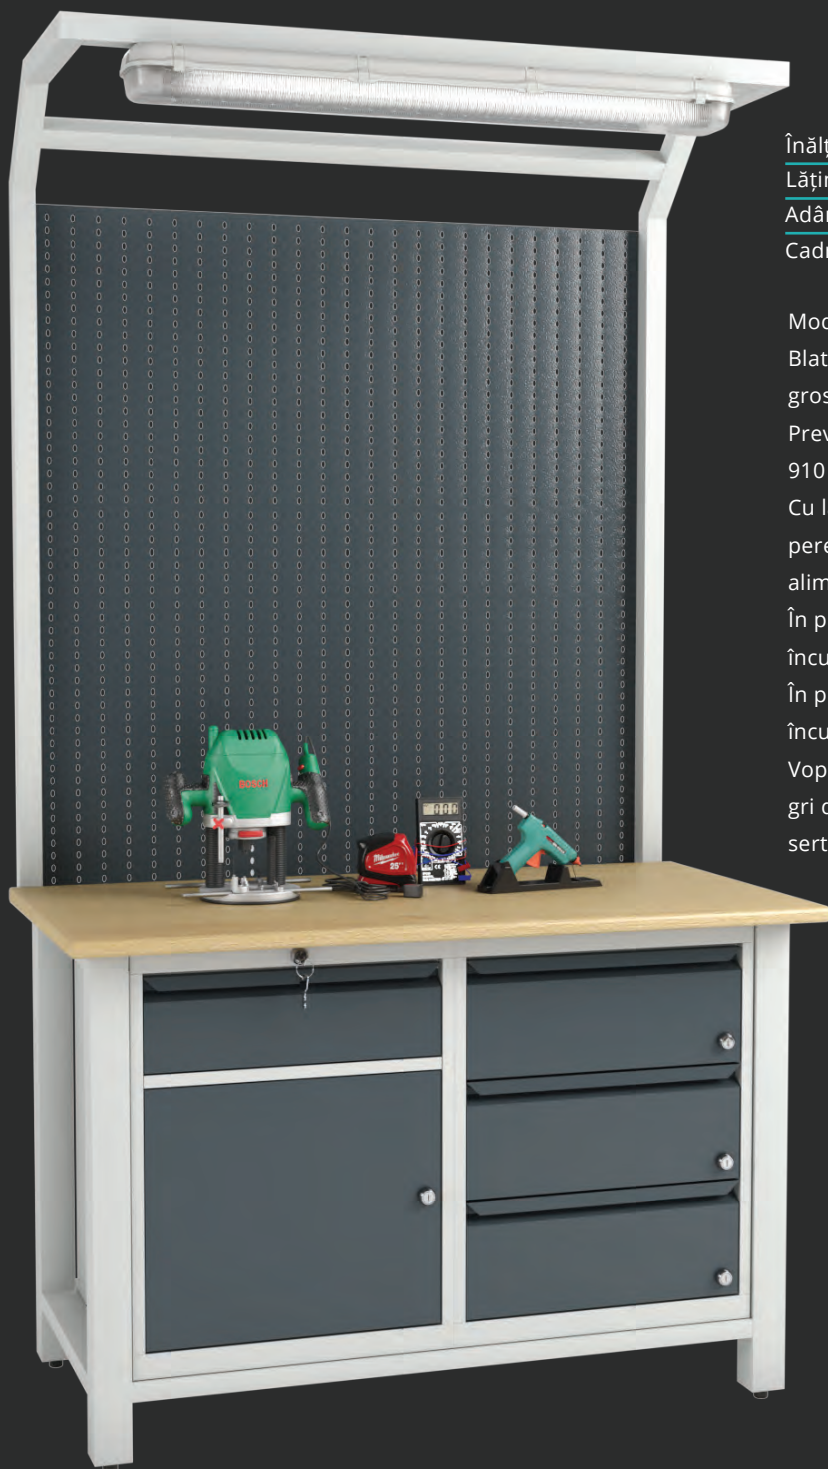

WORKSTATION 1250 MM:

Înălțime	2200 mm
Lățime	1250 mm
Adâncime	640 mm
Cadru masiv din oțel, grosime	40x40x2 mm

Model sudat integral, nedemontabil.

Blat din lemn masiv stratificat lăcuit, grosime 30 mm, capacitate portantă 1000 KG.

Prevăzut cu perete perforat pentru accesorii, 910 mm înălțime.

Cu lampă iluminat în partea superioară, peste perete perforat, cu întrerupător și 2 prize, cablu alimentare de 5 m lungime.

În partea dreaptă dulap cu 3 sertare, sertare cu încuietoare de siguranță cu 2 chei.

În partea stângă dulap cu 1 sertar și 1 ușă, cu încuietoare de siguranță cu 2 chei.

Vopsire electrostatică, culoare cadru RAL 7035 gri deschis, culoare perete perforat + sertare/ușă dulap RAL 7016 gri antracit.