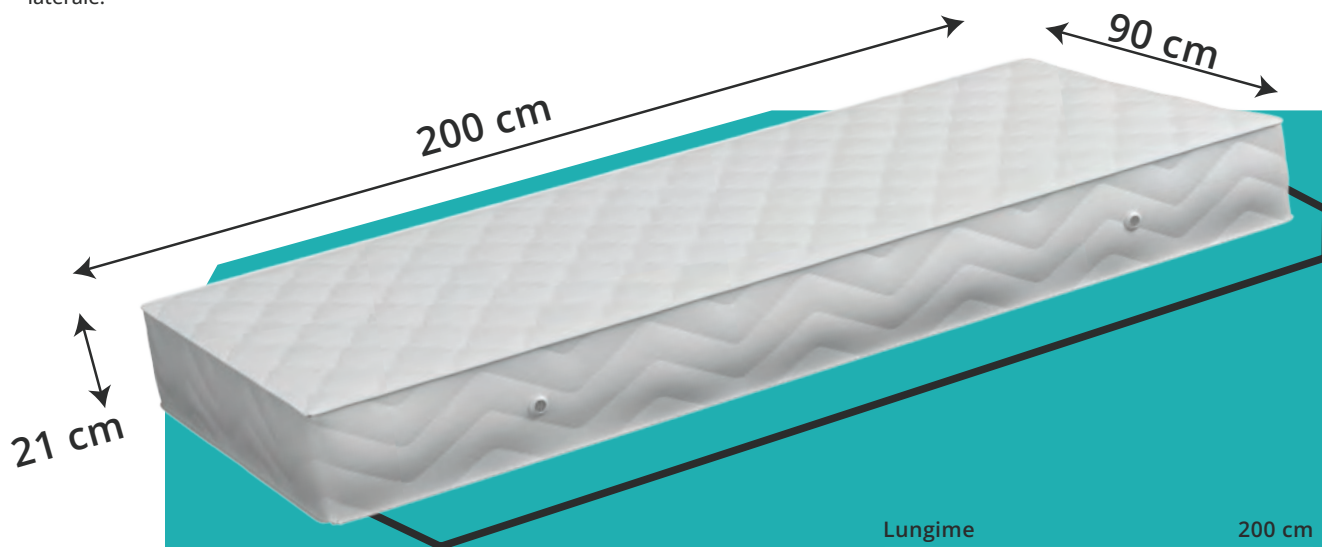

Lungime	200 cm
Lățime	90 cm
Înălțime	21 cm