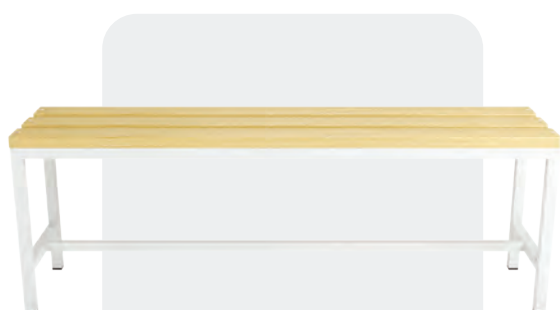

BANCĂ VESTIAR 2000

Execuție din țevă 25x25 mm, asamblare sudată.
Picioare de formă H, cu traversă longitudinală sudată.
Șezutul este realizat din șipci de lemn, șlefuit și lăcuit.
Asamblarea lor se face cu șuruburi cu cap bombat.
Terminațiile picioarelor sunt prevăzute cu dopuri de plastic pentru protecția pardoselii.

Înălțime	400 mm
Lungime	2000 mm
Lățime	300 mm
Teava	25 x 25 x 1.5 mm
Culoare de bază	RAL 7035
Tip vopsire	În câmp electrostatic

BANCĂ VESTIAR 1200

Execuție din țevă 25x25 mm, asamblare sudată.
Picioare de formă H, cu traversă longitudinală sudată.
Șezutul este realizat din șipci de lemn, șlefuit și lăcuit.
Asamblarea lor se face cu șuruburi cu cap bombat.
Terminațiile picioarelor sunt prevăzute cu dopuri de plastic pentru protecția pardoselii.

Înălțime	400 mm
Lungime	1200 mm
Lățime	300 mm
Teava	25 x 25 x 1.5 mm
Culoare de bază	RAL 7035
Tip vopsire	În câmp electrostatic