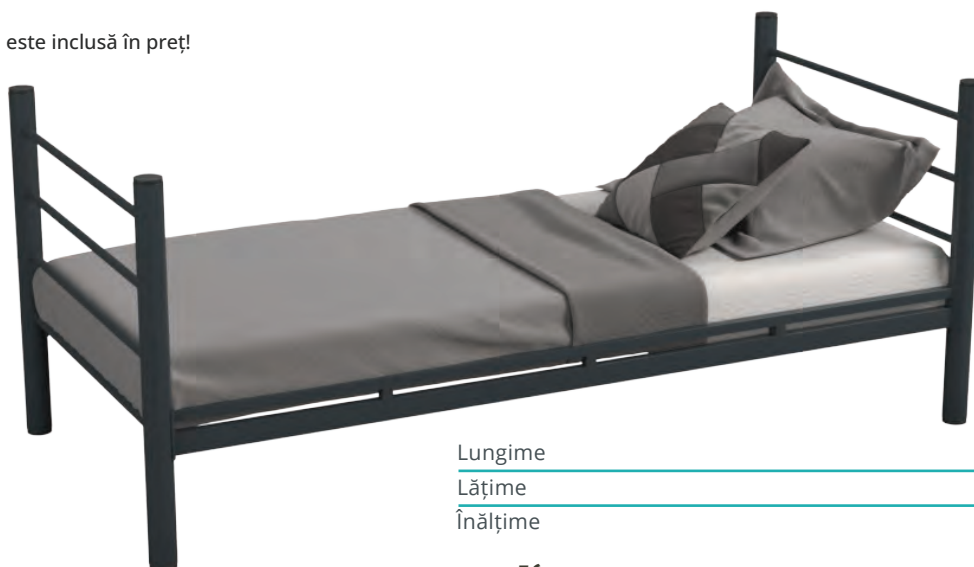

Paturile oferă posibilitatea de a fi montate separat sau supraetajate, fiind potrivite atât pentru copii, cât și pentru adulți.

Salteaua nu este inclusă în preț!

Lungime	210 cm
Lățime	98 cm
Înălțime	80 cm